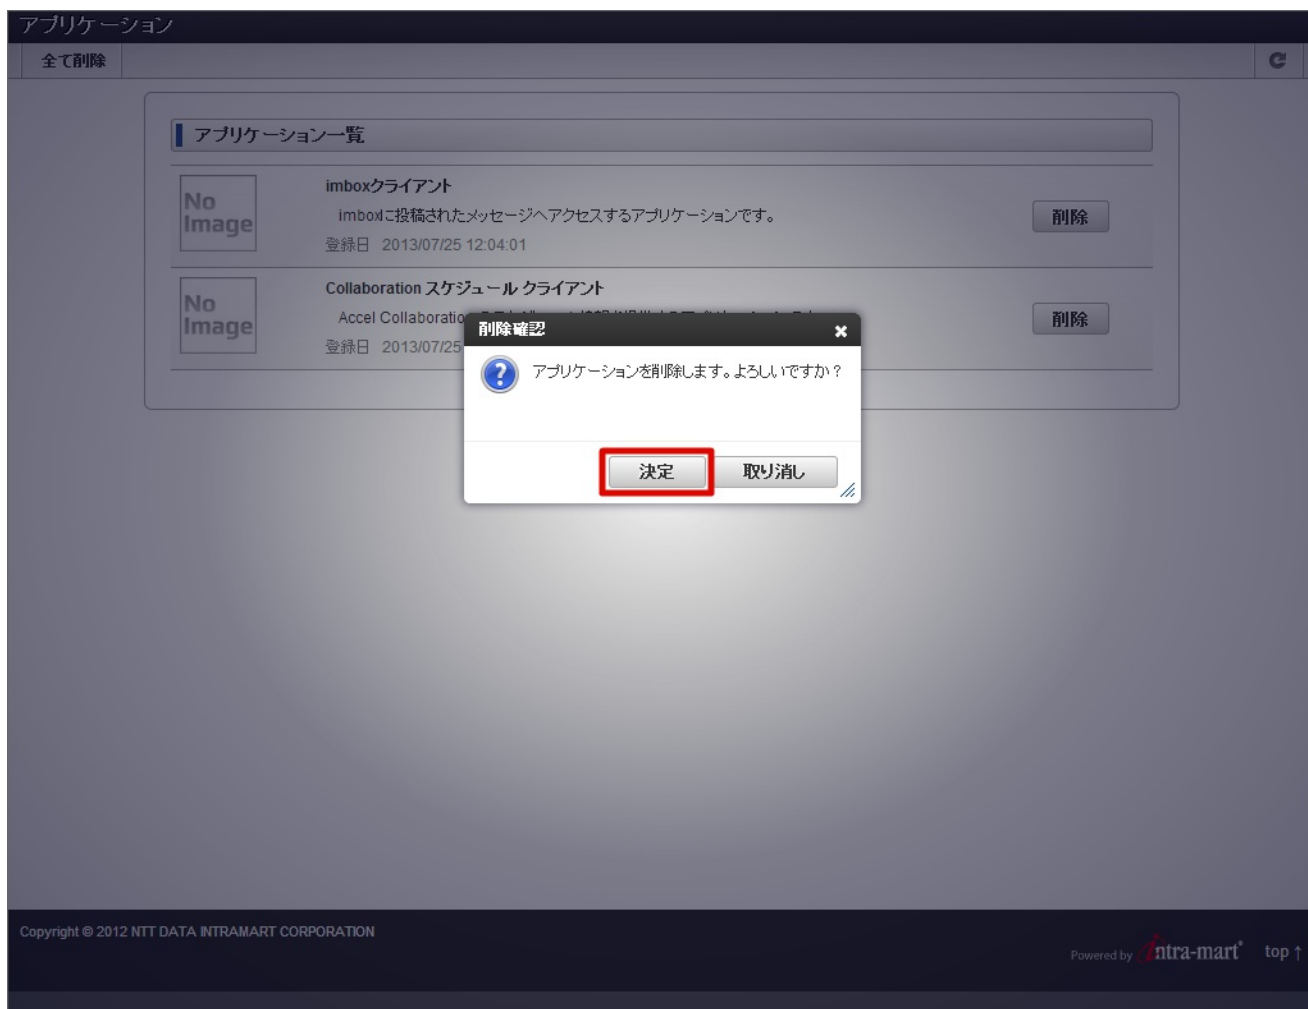

4. アクセス許可を無効にすることができました。