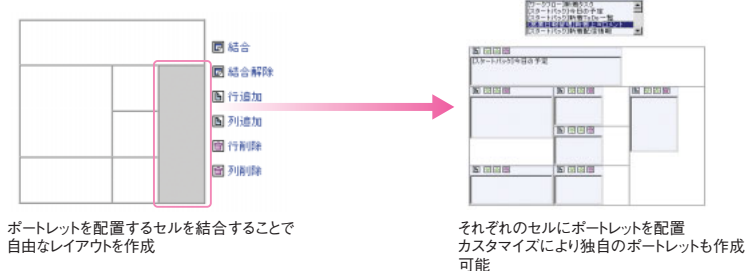

必要な情報を一度でキャッチ。intra-mart以外のWebシステムも表示できます。

伝言メモ
社内の在席状況が一目チェック可能。不在担当者宛の連絡はこの伝言メモに登録。応対状況や重要度などプルダウンで簡単に入力でき、モバイルにメール送信も可能なので、大切な連絡も確実に伝えられます。

スケジュール
個人のスケジュールはもちろん、特定の利用者グループのメンバー間で予定を共有することもできます。日表示や週、月表示の他に、営業プロセスや日報登録などもできる一覧表示もあります。

新着お気に入り情報
グループウェアの掲示板、ドキュメント管理などでお気に入り指定されたフォルダに投稿された、すべての新着記事、ドキュメントを表示します。

提供ポータル一覧

- ◆イントラネット・スタートバック
 - ・新着FAQ
 - ・掲示板新着情報
 - ・本日のスケジュール
 - ・ToDoリスト
 - ・伝言メモ など
- ◆営業支援システム
 - ・担当案件一覧
 - ・担当顧客一覧 など
- ◆WebMail
 - ・受信状況 など
- ◆その他
 - ・ワークフロー-未承認案件一覧
 - ・メッセージボード など

ユーザごとに自由なレイアウトが可能なカスタムレイアウト機能も標準装備

ユーザは各自の必要に合わせて自由にポータル画面をレイアウトできます。T字型やタテ分割などのレイアウト枠を作成し、各セルにポートレットを配置していくことで、自分だけのポータルを簡単に作成することができます。

▲ より自由なレイアウトが可能なカスタムレイアウト機能

*掲載されている社名及び商品名は、各社の商標及び登録商標です。
*仕様および価格は予告なしに変更する場合があります。